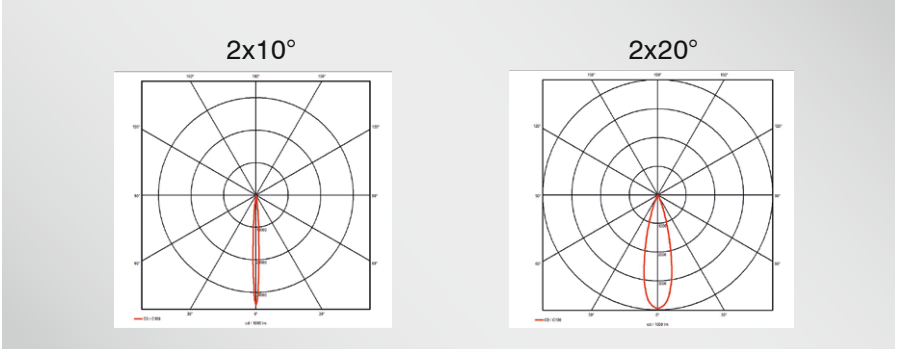

Lichtpunktabstand/Light point distance:	n/a
Treiber/Driver:	Extern/External
Leistung/Wattage:	28W – 56W
Lichtstrom/Luminous Flux:	2618 lm – 5236 lm
Lichtverteilung/Beam angle:	2x10°, 2x20°
Wirkungsgrad/Efficiency:	>85%
Farbtemperatur/Color Temperature:	2200K – 5700K
CRI:	>80, >90
Schutzklasse/Protection Class:	1
IP-Schutz/IP-Protection:	IP54
Oberfläche Gehäuse/Casing Finish:	Pulverbeschichtet/Powder Coated
Sonderausführung/Custom versions:	Auf Anfrage/On request

MONO

OHY 7 OUTDOOR ANBAU/SURFACE MOUNTED

Produkt ID	Verbrauch + Lichtstrom / Wattage + Luminous Flux		
	028 = 28W	420 = 42W	560 = 56W
2178	2618 lm	3927 lm	5236 lm

Weitere Sonderausführungen auf Anfrage / Custom solutions on request

ARTIKELNUMMER / ARTICLE NUMBER:

Produktkennung Product ID	Verbrauch Wattage	Treiber Driver	Abstrahlwinkel Beam Angle	Farbtemperatur Color Temperature	CRI CRI	Farbe Color Finish	Extras Accessories
2178	028 = 28W	X = Ohne/None	e = 2x10°	27 = 2700K	8 = 80	01 = RAL 9016 ○	X = Ohne/None
	420 = 42W	Y = DALI	B = 2x20°	30 = 3000K	9 = 90	02 = RAL 9006 ●	A = Schutzscheibe/ Cover Glass
	560 = 56W	Z = On/Off		35 = 3500K		03 = RAL 9005 ●	
				40 = 4000K		04 = RAL 7016 ●	
				50 = 5000K		05 = DB703 ●	
				57 = 5700K			