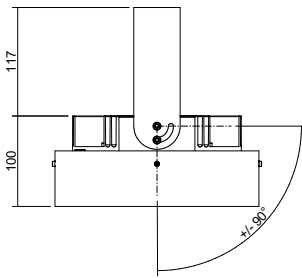

Lichtpunktabstand/Light point distance:	n/a
Treiber/Driver:	Extern/External
Leistung/Wattage:	28W – 56W
Lichtstrom/Luminous Flux:	2618 lm – 5236 lm
Lichtverteilung/Beam angle:	2x10°, 2x20°
Wirkungsgrad/Efficiency:	>85%
Farbtemperatur/Color Temperature:	2200K – 5700K
CRI:	>80, >90
Schutzklasse/Protection Class:	1
IP-Schutz/IP-Protection:	IP54
Oberfläche Gehäuse/Casing Finish:	Pulverbeschichtet/Powder Coated
Sonderausführung/Custom versions:	Auf Anfrage/On request

MONO

OHY 7 OUTDOOR ANBAU/SURFACE MOUNTED

Produkt ID	Verbrauch + Lichtstrom / Wattage + Luminous Flux		
	028 = 28W	420 = 42W	560 = 56W
2178	2618 lm	3927 lm	5236 lm

Weitere Sonderausführungen auf Anfrage / Custom solutions on request