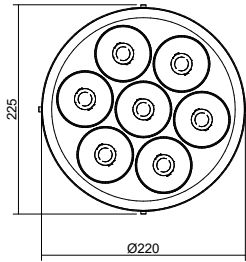

Lichtpunktabstand/Light point distance:	n/a
Treiber/Driver:	Extern/External
Leistung/Wattage:	28W – 56W
Lichtstrom/Luminous Flux:	2618 lm – 5236 lm
Lichtverteilung/Beam angle:	2x10°, 2x20°
Wirkungsgrad/Efficiency:	>85%
Farbtemperatur/Color Temperature:	2200K – 5700K
CRI:	>80, >90
Schutzklasse/Protection Class:	1
IP-Schutz/IP-Protection:	IP54
Oberfläche Gehäuse/Casing Finish:	Pulverbeschichtet/Powder Coated
Sonderausführung/Custom versions:	Auf Anfrage/On request

MONO

OHY 7 OUTDOOR ANBAU/SURFACE MOUNTED

Produkt ID	Verbrauch + Lichtstrom / Wattage + Luminous Flux		
	028 = 28W	420 = 42W	560 = 56W
2178	2618 lm	3927 lm	5236 lm

Weitere Sonderausführungen auf Anfrage / Custom solutions on request

ARTIKELNUMMER / ARTICLE NUMBER:

Produktkennung Product ID	Verbrauch Wattage	Treiber Driver	Abstrahlwinkel Beam Angle	Farbtemperatur Color Temperature	CRI CRI	Farbe Color Finish	Extras Accessories
2178	028 = 28W	X = Ohne/None	e = 2x10°	27 = 2700K	8 = 80	01 = RAL 9016 ○	X = Ohne/None
	420 = 42W	Y = DALI	B = 2x20°	30 = 3000K	9 = 90	02 = RAL 9006 ●	A = Schutzscheibe/ Cover Glass
	560 = 56W	Z = On/Off		35 = 3500K		03 = RAL 9005 ●	
				40 = 4000K		04 = RAL 7016 ●	
				50 = 5000K		05 = DB703 ●	
				57 = 5700K			